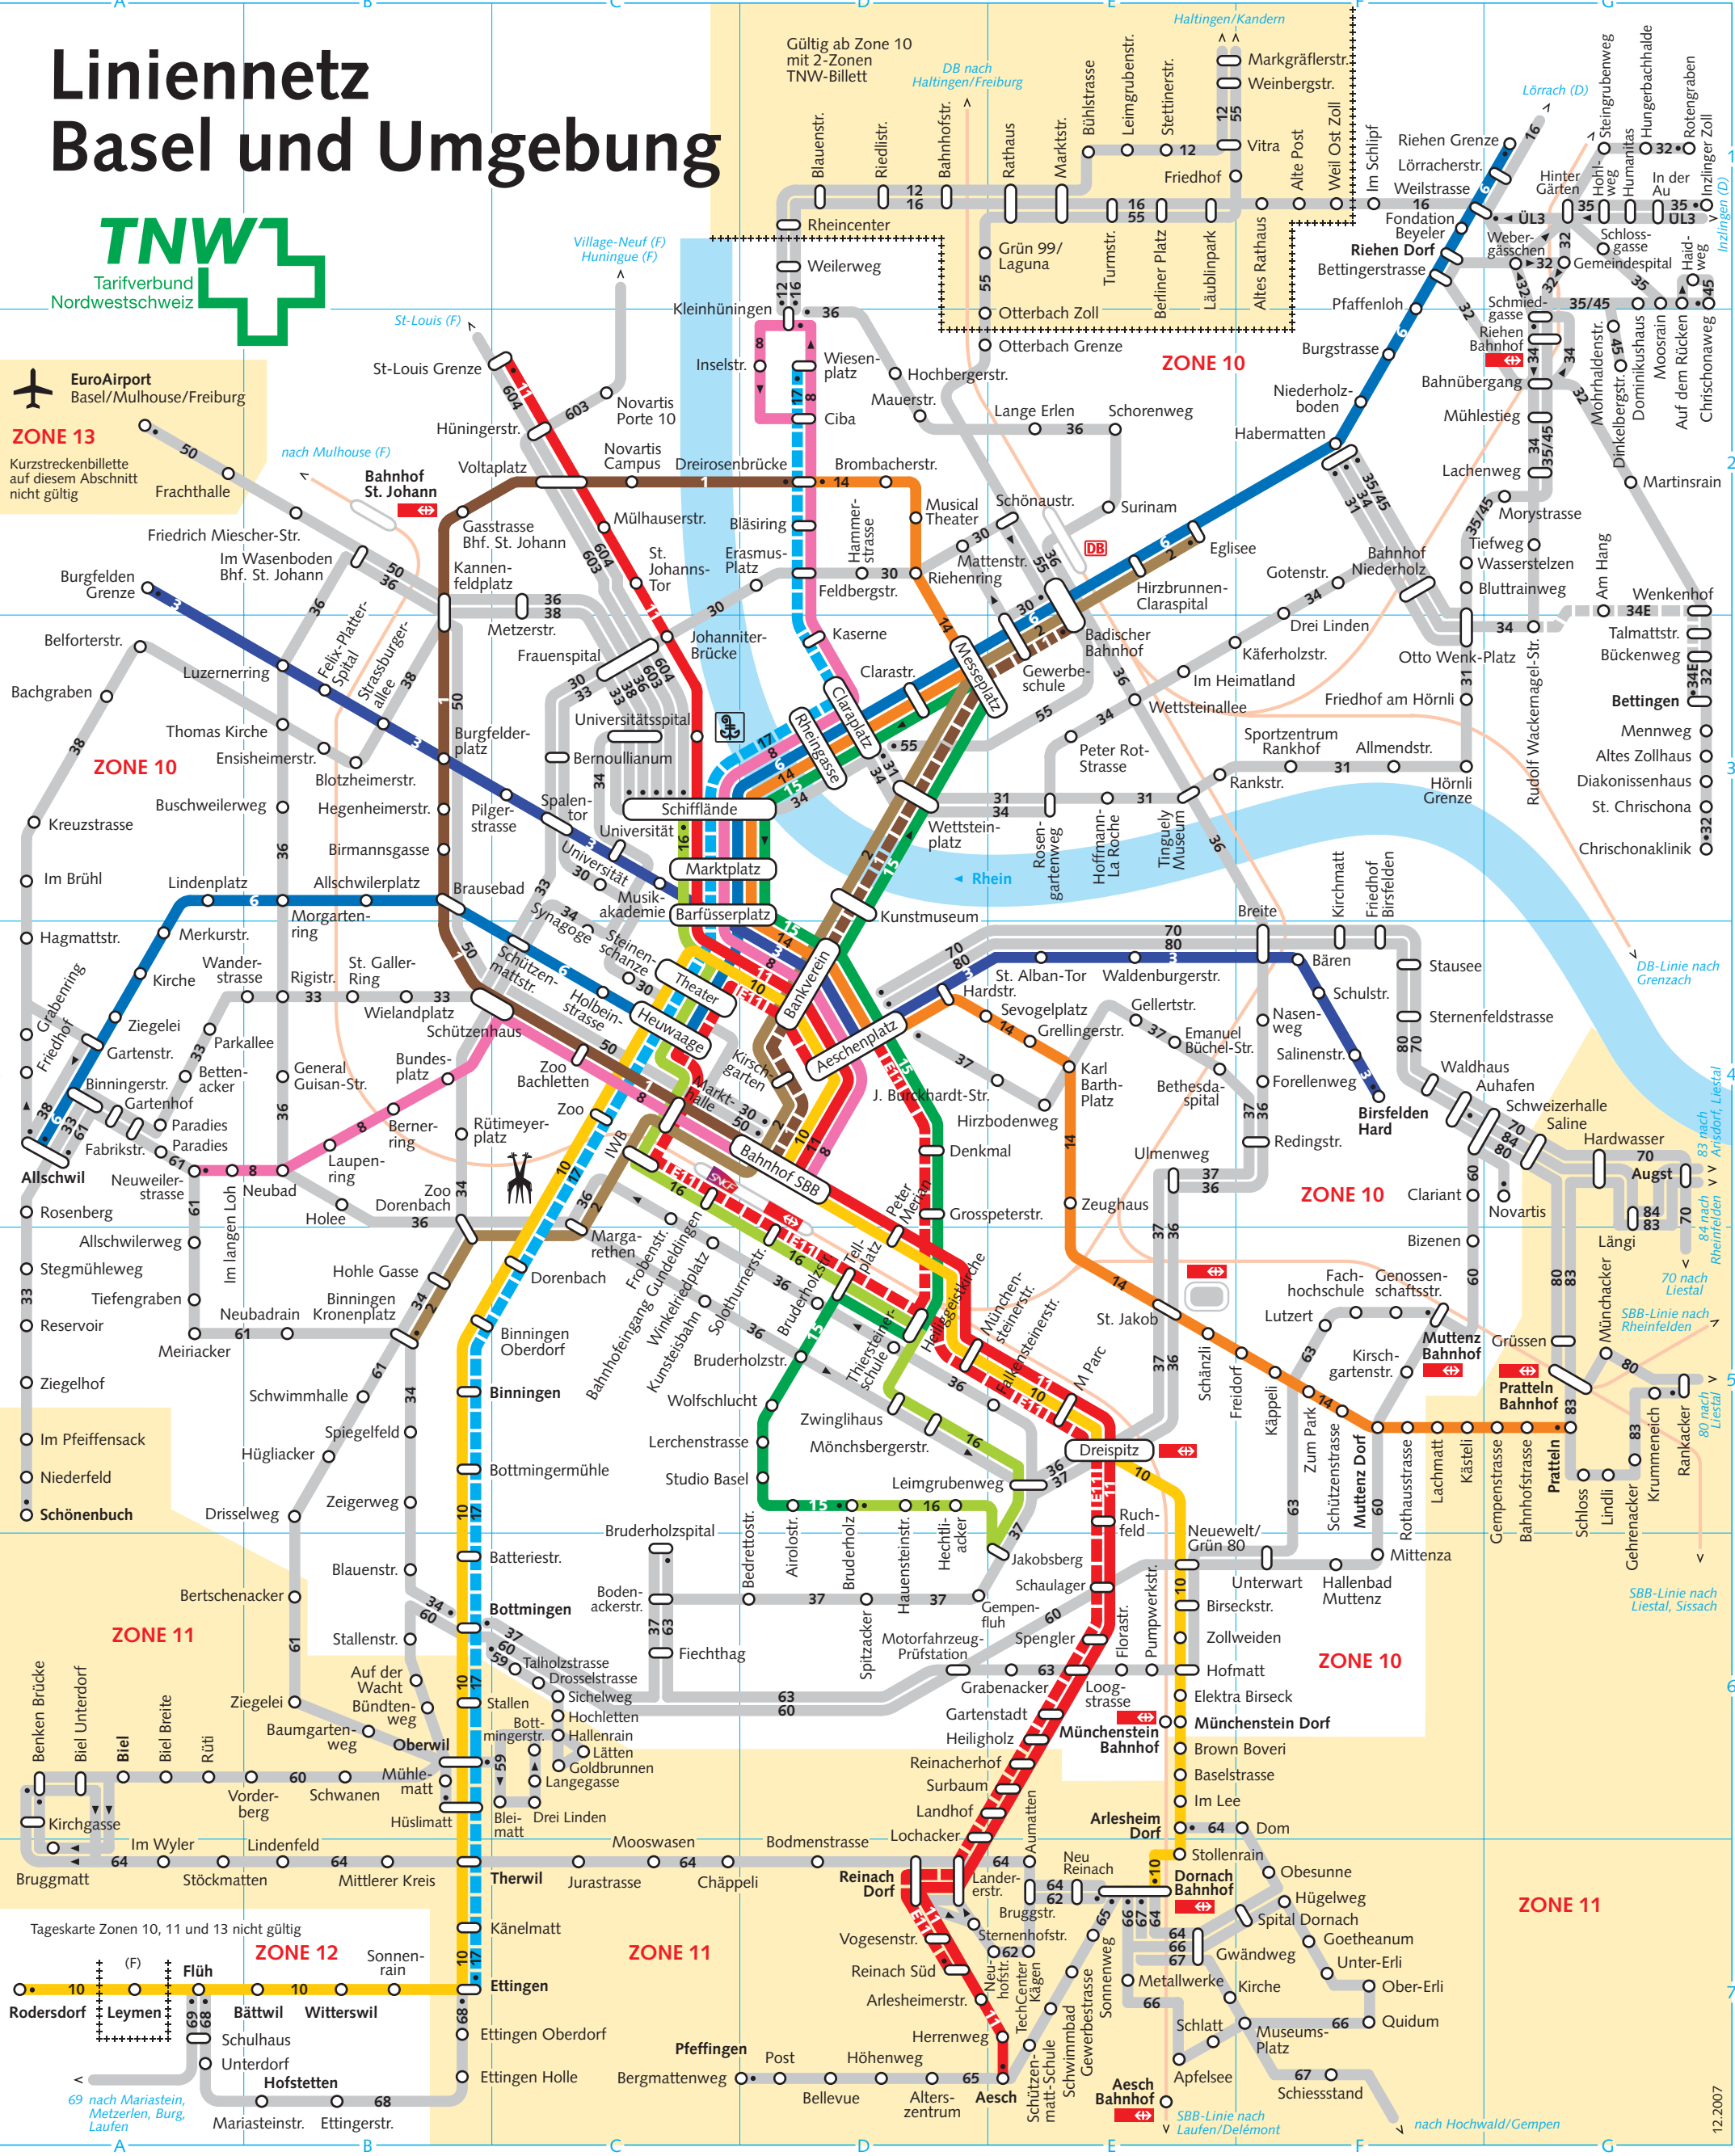

# Linienetz Basel und Umgebung

**EuroAirport**  
Basel/Mulhouse/Freiburg

**ZONE 13**  
Kurzstreckentickete auf diesem Abschnitt nicht gültig

Tageskarte Zonen 10, 11 und 13 nicht gültig

**Flüh** (F) 10

69 nach Mariastein, Metzleren, Burg, Laufen

### Zeichenerklärung

- Tramlinie
- Buslinie
- Bahnlinie
- Einsatzlinie
- Einseitige Fahrtrichtung
- Endhaltestelle
- Bahnhof SBB
- Bahnhof DB
- Bahnhof SNCF
- Landesgrenze

### Tramendstationen

- Dreirosenbrücke
- Binningen
- Burgfelden Grenze
- Allschwil
- Neuweilerstrasse
- Rodersdorf
- St-Louis Grenze
- Dreirosenbrücke
- Bahnhof SBB
- Eglise
- Birsfelden Hard
- Riehen Grenze
- Kleinhüningen
- Dornach
- Aesch
- Pratteln
- Messeplatz
- Bruderholz
- Badischer Bahnhof
- Ettingen
- Theater

69 nach Mariastein, Metzerlen, Burg, Laufen