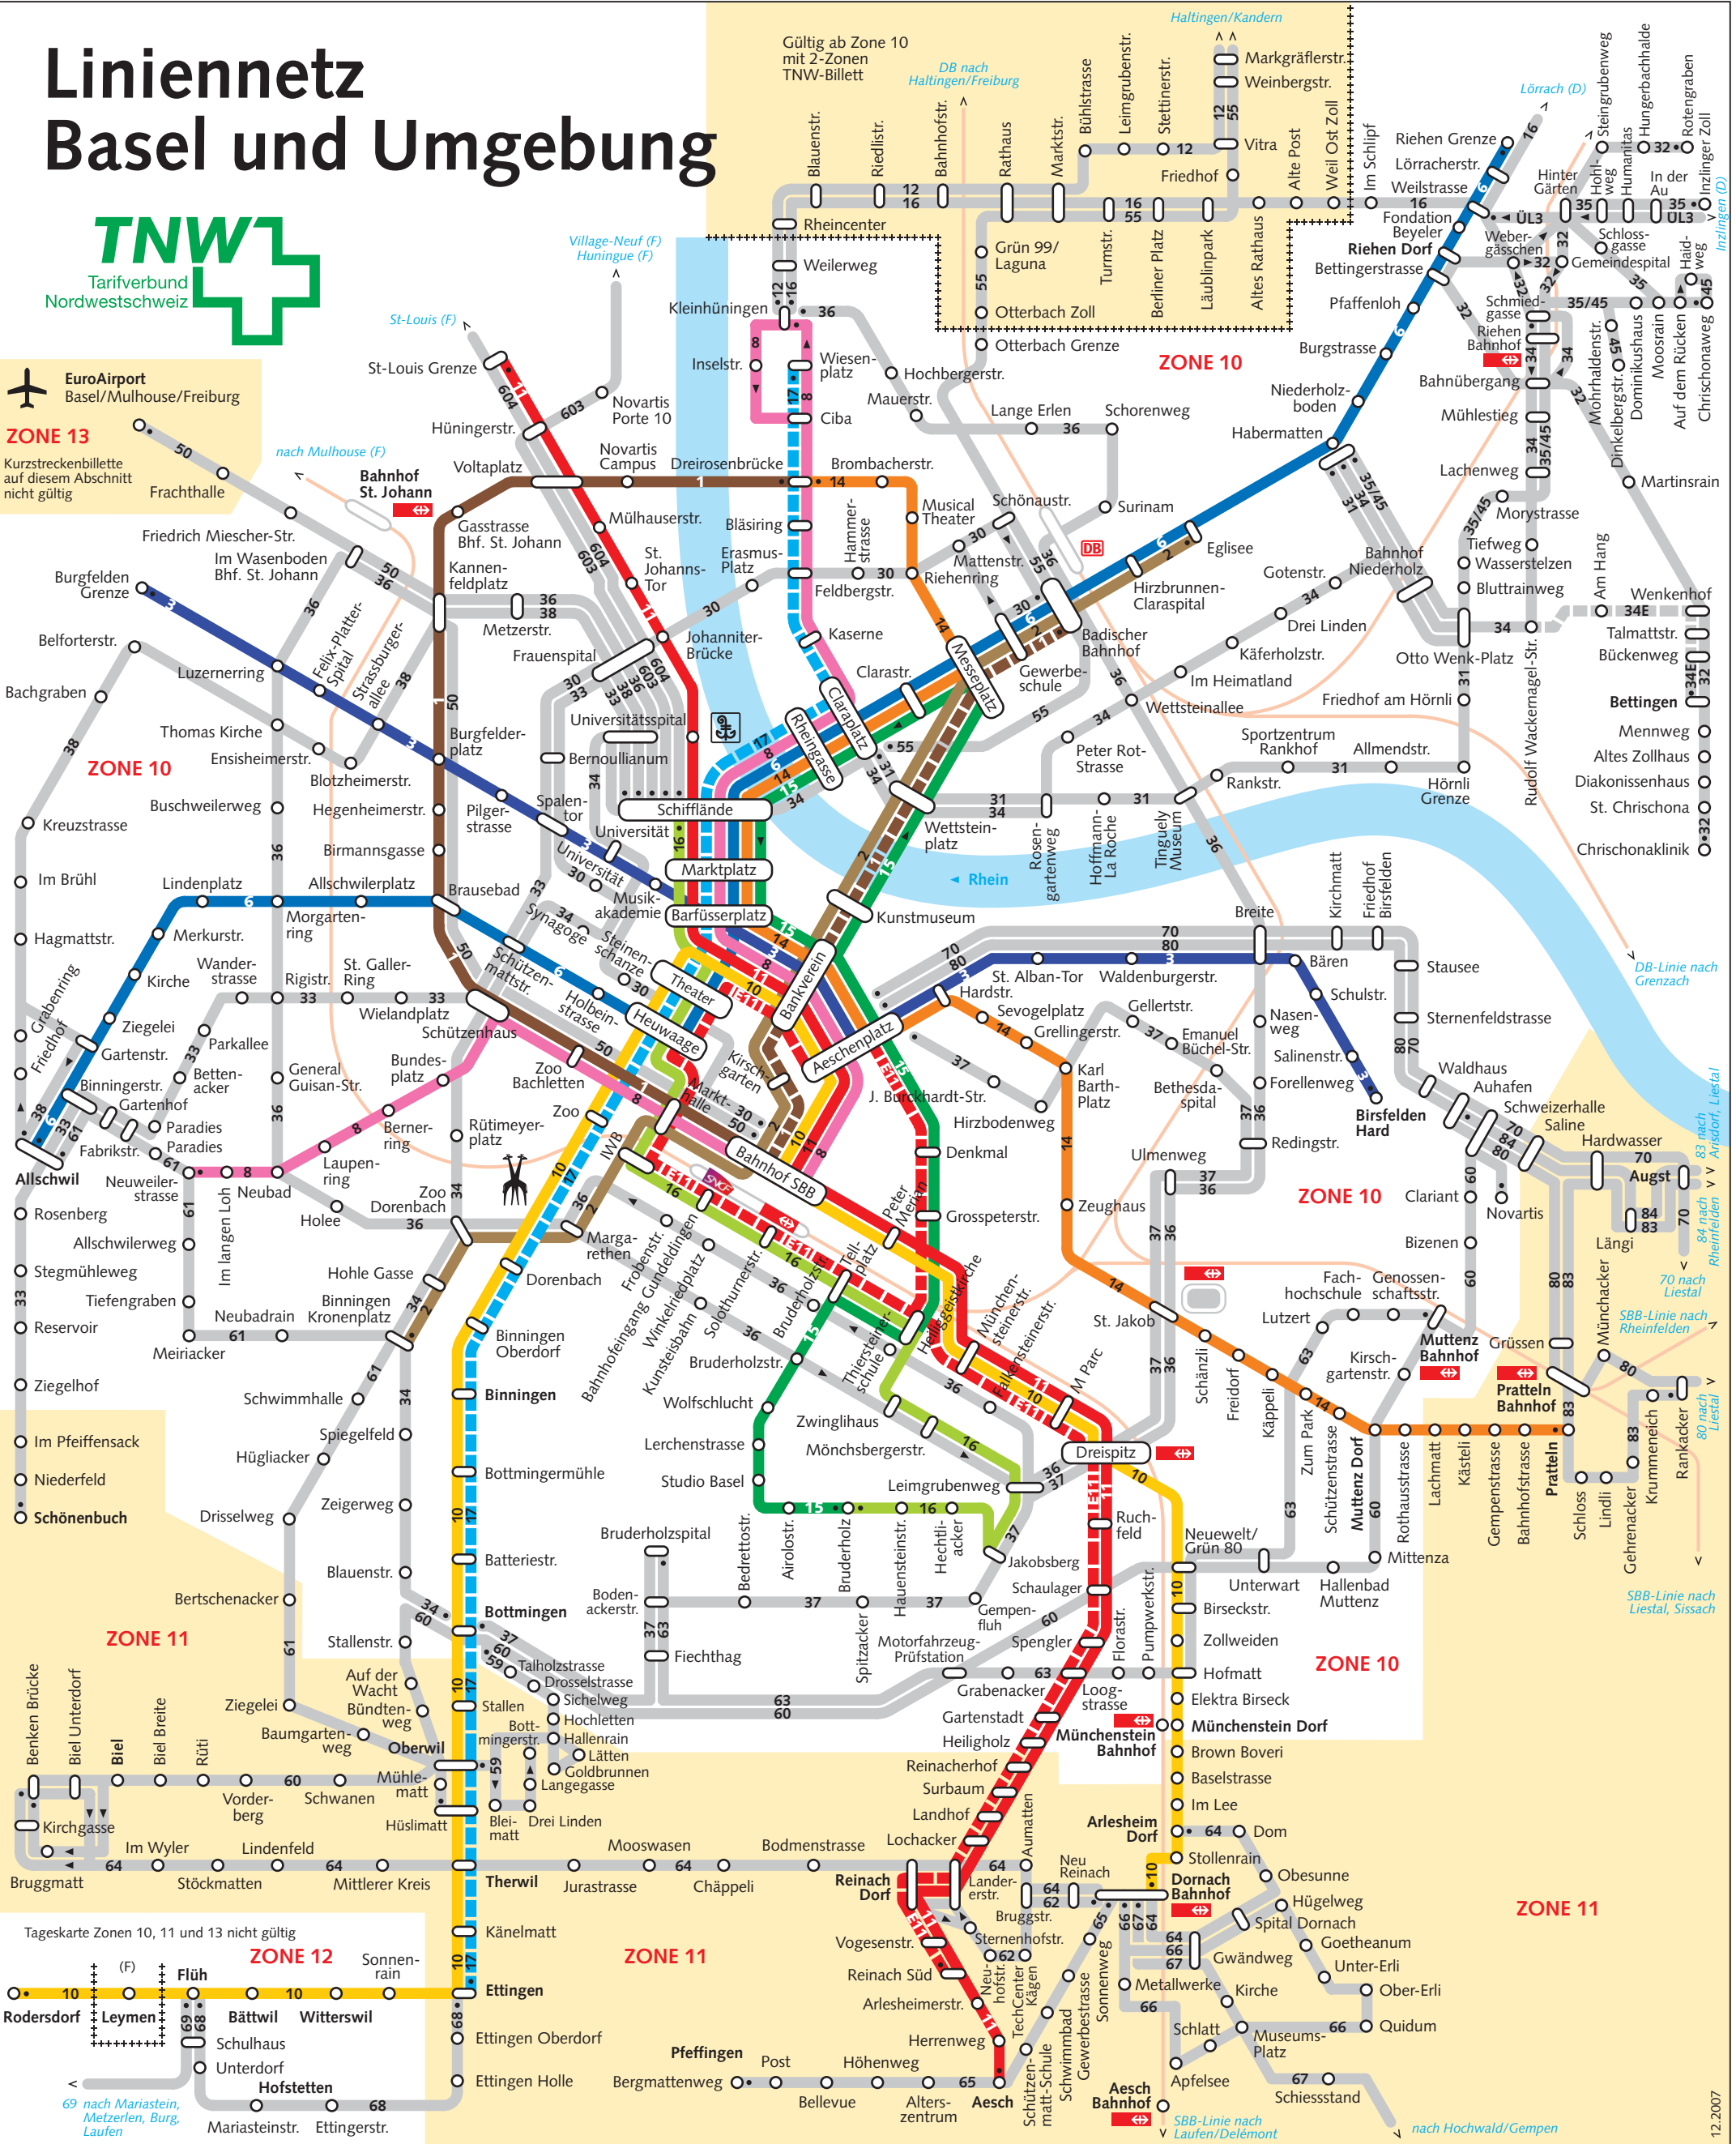

### Zeichenerklärung

- Tramlinie
- Buslinie
- Bahnlinie
- Einsatzlinie
- Einseitige Fahrtrichtung
- Endhaltestelle
- Bahnhof SBB
- Bahnhof DB
- Bahnhof SNCF
- Landesgrenze

### Tramendstationen

- Dreirosenbrücke
- Binningen
- Burgfelden Grenze
- Allschwil
- Neuweilerstrasse
- Rodersdorf
- St-Louis Grenze
- Dreirosenbrücke
- Bahnhof SBB
- Eglise
- Birsfelden Hard
- Riehen Grenze
- Kleinhüningen
- Dornach
- Aesch
- Pratteln
- Messeplatz
- Bruderholz
- Badischer Bahnhof
- Ettingen
- Theater

# Linienetz Basel und Umgebung

**EuroAirport**  
Basel/Mulhouse/Freiburg

**ZONE 13**  
Kurzstreckentickete auf diesem Abschnitt nicht gültig

Tageskarte Zonen 10, 11 und 13 nicht gültig

**ZONE 12**

Flüh 10 Sonnenrain  
Rodersdorf 10 Leymen 10 Bättwil 10 Witterswil  
Schulhaus  
Unterdorf  
Hofstetten 68  
Mariasteinstr. Ettingerstr.

69 nach Mariastein, Metzerlen, Burg, Laufen